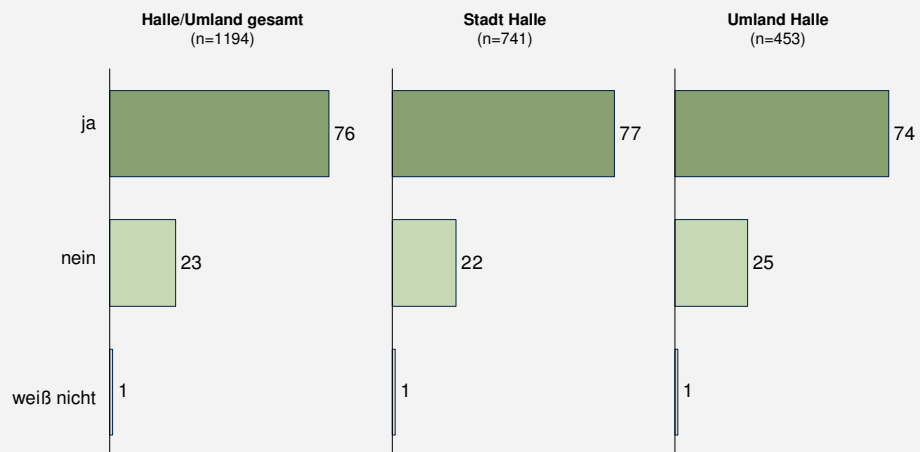

Bekanntheit des Begriffs „Digitales Antennenfernsehen“ bei Nicht-Nutzern von DVB-T

Haben Sie schon einmal den Begriff „Digitales Antennenfernsehen“ gehört?

Basis: Befragte die DVB-T nicht nutzen (einschl. „weiß nicht“; n=1194), Angaben in %