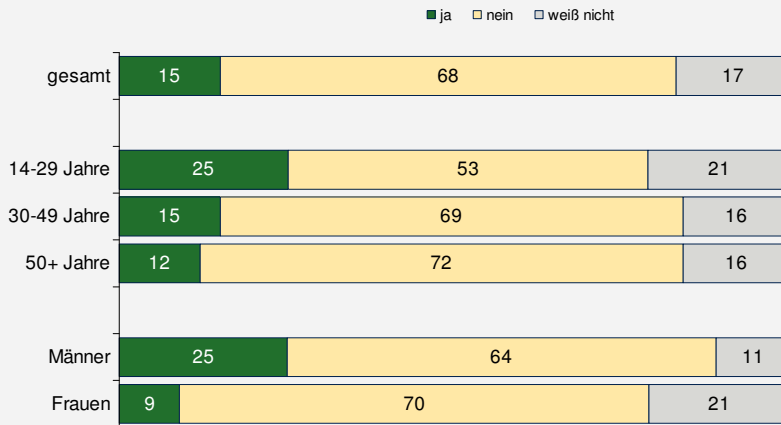

Nutzung von DVB-T im Haushalt (Stadt Halle)

Empfangen Sie in Ihrem Haushalt Fernsehen über DVB-T?

Basis: Befragte mit Angabe zu Empfangsmöglichkeiten (n=871), Angaben in %

Bekanntheit des Begriffs „Digitales Antennenfernsehen“ bei Nicht-Nutzern von DVB-T

Haben Sie schon einmal den Begriff „Digitales Antennenfernsehen“ gehört?

Basis: Befragte die DVB-T nicht nutzen (einschl. „weiß nicht“; n=1194), Angaben in %